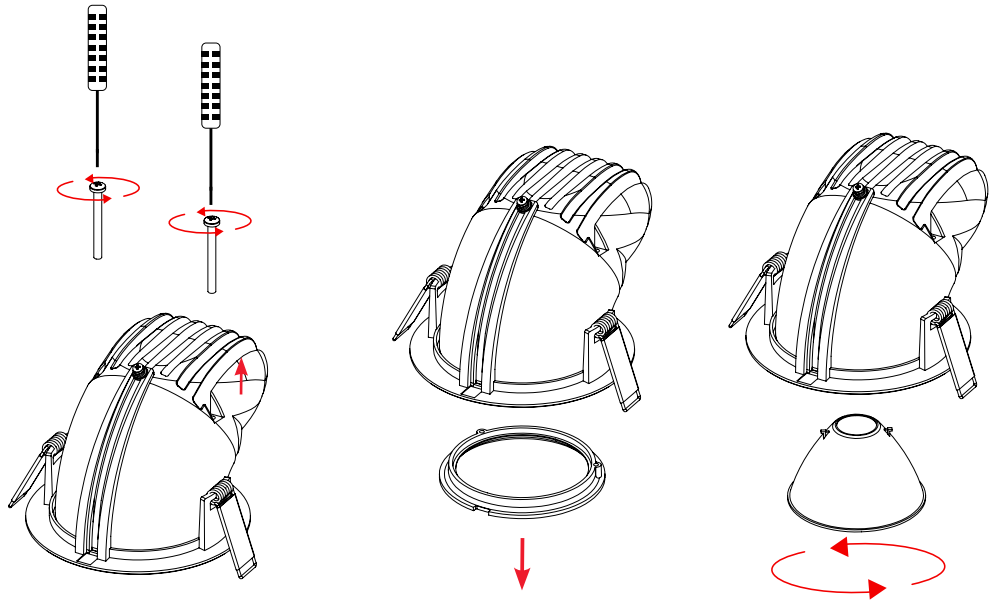

Reflector Change